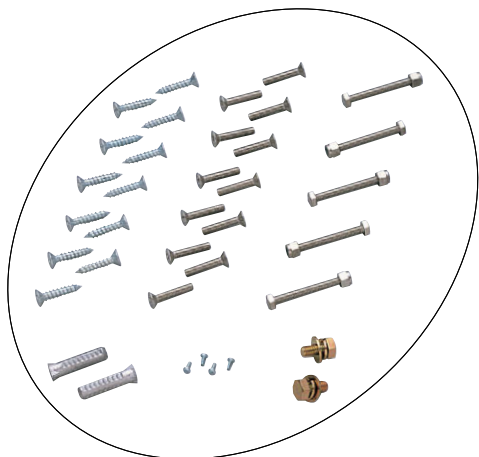

## 自由門配件

サニードア金具

FD-25

## 特点

- 扉自重により閉扉させる構造の金具です。
- 扉は、内開き・外開きどちらの方向からも自動的に閉まります。
- スプリングを使用していないため耐久性に優れています。
- 左右兼用型
- 凭借門の自重で自動閉鎖構造の配件。
- 門无论是从里面开还是外面开都可以自动关闭。
- 不使用弹簧，耐久性优异。
- 左右兼用型

## 仕様 ● 材質

ブラケット・カバー／冷間圧延ステンレス鋼板(SUS304)  
ハンガー／冷間圧延鋼板(SPCC)

## 規格 ● 材質

托架、外壳／冷轧不锈钢钢板 (SUS304)  
吊架／冷轧钢板 (SPCC)