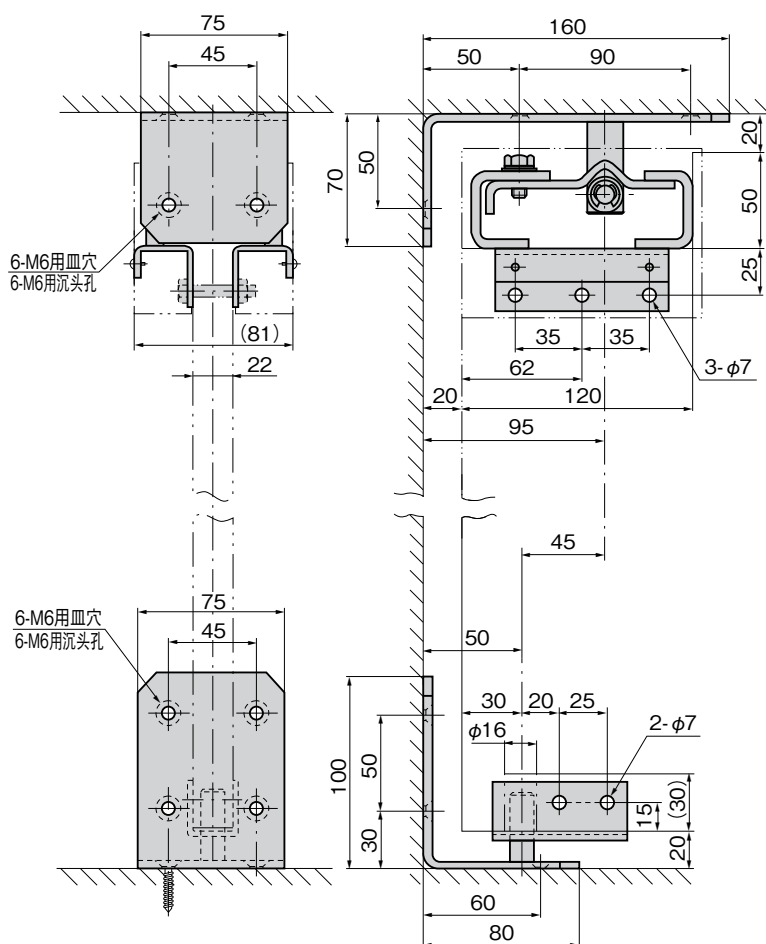

## 特点

- 扉自重により閉扉させる構造の金具です。
- 扉は、内開き・外開きどちらの方向からも自動的に閉まります。
- スプリングを使用していないため耐久性に優れています。
- 左右兼用型
- 凭借門の自重で自動閉鎖構造の配件。
- 門无论是从里面开还是外面开都可以自动关闭。
- 不使用弹簧，耐久性优异。
- 左右兼用型

## 仕様 ● 材質

ブラケット・カバー／冷間圧延ステンレス鋼板(SUS304)  
ハンガー／冷間圧延鋼板(SPCC)

## 規格 ● 材質

托架、外壳／冷轧不锈钢钢板 (SUS304)  
吊架／冷轧钢板 (SPCC)