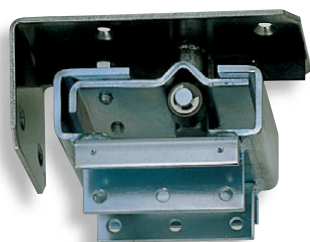

## 自由門配件

サニードア金具

FD-25

## 特点

- 扉自重により閉扉させる構造の金具です。
- 扉は、内開き・外開きどちらの方向からも自動的に閉まります。
- スプリングを使用していないため耐久性に優れています。
- 左右兼用型
- 凭借門の自重で自動閉鎖構造の配件。
- 門无论是从里面开还是外面开都可以自动关闭。
- 不使用弹簧，耐久性优异。
- 左右兼用型

## 仕様 ● 材質

ブラケット・カバー／冷間圧延ステンレス鋼板(SUS304)  
ハンガー／冷間圧延鋼板(SPCC)