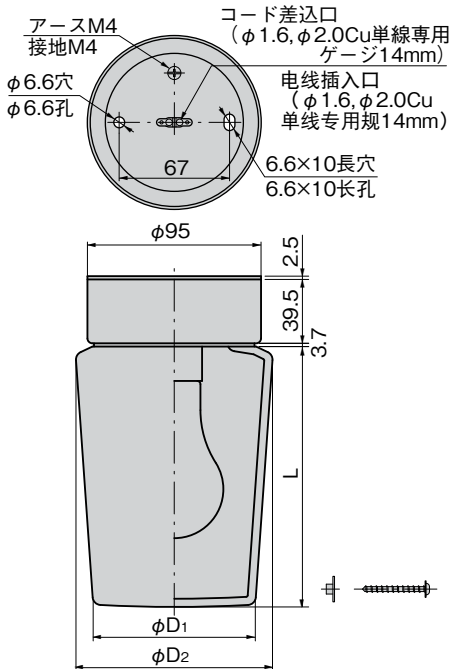

特点

- 周囲温度の変化にも一定照度を保持
- 蛍光灯より灯具代が安価
- 取付け簡単
- 即使环境温度变化也能保持一定的照度。
- 灯具价格比荧光灯便宜、经济。
- 安装简单

仕様 ● 材質

本体 / アルミニウム合金 (ADC)
ガラス / 乳白ガラス

- 表面仕上: 本体 / グレー色 (焼付塗装)
- 使用周囲温度: -20~+60°C
- ソケット定格: 250V.6A
- 適合電球: E26口金 100V 60 (40)W

用途 納期 備考

- プレハブ冷蔵庫・倉庫・屋外・浴室
- 標準在庫品
- 電球は付属しています。

規格 ● 材質

本体 / 铝合金 (ADC)
ガラス / 乳白色玻璃

- 表面处理: 本体 / 灰色 (烤漆)
- 使用环境温度: -20~+60°C
- 插座额定电源: 250V.6A
- 适用灯泡: E26灯头100V 60 (40) W

用途 交货期 备注

- 预制式冷蔵庫、仓库、室外、浴室
- 常规产品・・・敬请垂询
- 附带灯泡。

商品番号 商品编号	RoHS CAD	L	φD₁	φD₂	適合電球 适用灯泡	製品質量(9) 产品重量(9)	コード 代 码
FE-704-1	2D	159	100	120	AC100V 60W	860	65004
FE-704-2	2D	150	82	100	AC100V 40W	655	65005

● : RoHS指令对应产品 ▲ : RoHS指令可对应产品。