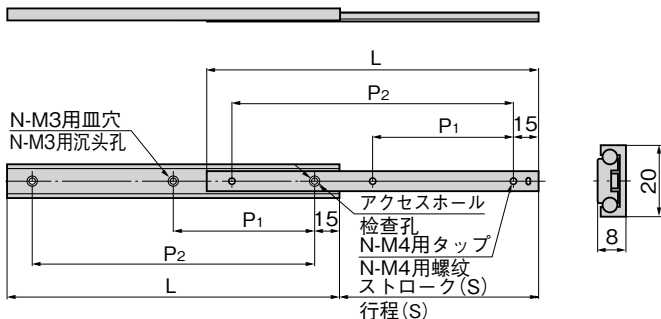

K

重量型
脚轮

脚轮

双轮
脚轮

带缓冲
器脚轮

带调节
座脚轮

门滑轮

球型脚轮

监控器
支撑臂

水平调
节脚座

商品番号 商品编号	RoHS CAD	L	P₁	P₂	N	S	許容荷重N/pair 容许荷载N/pair	製品質量(g) 产品重量(g)	コード 代 码
KC-361-10	● 2D/3D	100	70	—	2	60	29	31	21777
KC-361-20	● 2D/3D	200	85	170	3	120	137	64	21778
KC-361-30	● 2D/3D	300	135	270	3	180	142	96	21779

●：RoHS指令対応产品 ▲：RoHS指令可対応产品。