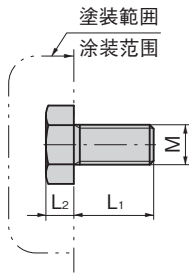

黄铜制接地端子用绿色螺栓

黄銅製接地端子用グリーンボルト

C-209-M

黄铜制

C-209CS-M

黄铜制

C-209-M

〔マイナスタイプ〕
一字槽型

C-209CS-M

〔プラスマイナスタイプ〕
加減槽型

仕様 ●材 質：黄銅線(C2700W)
●表面仕上：アクリル系樹脂焼付塗装(グリーン)

規格 ●材 質：黄銅線(C2700W)
●表面处理：亚克力系树脂烤漆(绿色)

〔プラスマイナスタイプ〕加減槽型

商品番号 商品编号	RoHS	CAD	L ₁	L ₂	S	W	M	コード 代 码
C-209CS-M5×10	●	3D	10	3.5	8.0	1.2	M5	23838
C-209CS-M5×15	●	3D	15					23839
C-209CS-M6×10	●	3D	10					4.0
C-209CS-M6×15	●	3D	15	23840				
C-209CS-M8×15	●	3D	15	5.5	13	1.4	M8	23842
C-209CS-M8×20	●	3D	20					23843
C-209CS-M10×16	●	3D	16	7.0	17	2.0	M10	23844
C-209CS-M10×20	●	3D	20					23845

●：RoHS指令対応产品
▲：RoHS指令可対応产品。

〔マイナスタイプ〕一字槽型

商品番号 商品编号	RoHS	CAD	L ₁	L ₂	S	W	M	コード 代 码
C-209-M5×10	●	3D	10	3.5	8.0	1.2	M5	23276
C-209-M5×15	●	3D	15					23277
C-209-M6×10	●	3D	10					4.0
C-209-M6×15	●	3D	15	23279				
C-209-M8×15	●	3D	15	5.5	13	1.6	M8	23280
C-209-M8×20	●	3D	20					23281
C-209-M10×16	●	3D	16	7.0	17	2.0	M10	23282
C-209-M10×20	●	3D	20					23283