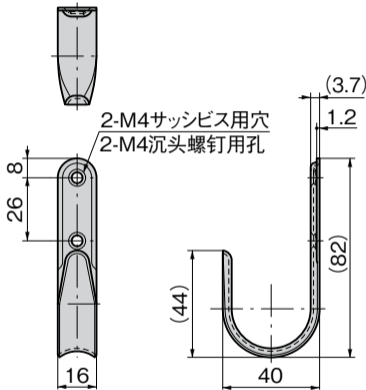

电缆挂钩

ケーブルフック

C-1439

C-1439
不锈钢制

特点

- 仕様 ●材質: ステンレス鋼(SUS304)
●表面仕上: 光沢バレル
- 用途 ●ケーブル用のフック
- 納期 ●標準在庫品
- 規格 ●材質: 不锈钢(SUS304)
●表面处理: 光泽滚筒研磨
- 用途 ●电缆用挂勾
- 交货期 ●常规产品... 敬请垂询

商品番号 商品编号	RoHS	CAD	製品質量(g) 产品重量(g)	コード 代码
C-1439	●	2D	20	24551