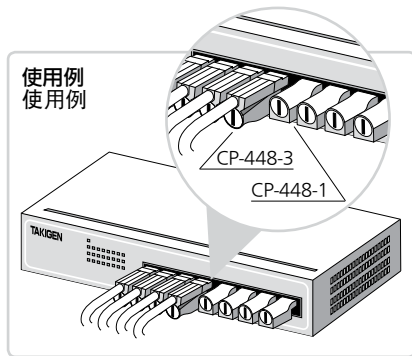

网络安全锁

ネットワークセキュリティシリーズ

CP-448
塑胶制

特点

- パッチパネルやHUB、情報コンセントの空きポートをロックして、個人情報の保護、不正アクセスやウイルスから大切なデータを守ります。
- 会議室、応接室など訪問者が多い共用施設のフリープラグに最適です。
- 教育施設などアクセスを制限したい施設に最適です。
- いたずら防止や工事期間中の一時的な使用制限に最適です。
- 鍵は、同一番号、鍵違い、客先指定同番が設定でき、ゾーンやフロアごとの様々な使用条件に対応できます。
- 锁上接线板、HUB、信息插座的空置端口，保护个人信息，保护重要数据，防止非法接入和病毒的侵害。
- 适合于会议室、接待室等访客较多的公用设施的自由插头。
- 适合于教育设施等限制接入的设施。
- 适合于防止恶作剧和施工期间的临时使用限制。
- 可以设定通配匙锁、单配钥匙锁及客户指定的通配匙锁，可以对应不同区域和楼层的各种各样的使用条件。

セキュリティ・キープラグ 安全钥匙插头

CP-448-1

可以对空插口上锁的插头。

使用例
使用例

CP-448-3
CP-448-1

仕様 ●材 質：ポリカーボネート(PC)+ABSノンハロゲン

- 付 属 品：キー2本
- 適用ジャック：RJ45 (ISO8877)
- エンハンスカテゴリ (Cat5e) 対応 (CP-448-3)

- 用途
納期
備考
- 情報コンセントの空きポート
 - 標準在庫品
 - 本製品を使用すれば、個人情報を取り出せなくなるというものではありません。
 - セキュリティ・キープラグはISDN・電話用などフェイルセーフ機能付きのジャックにはご使用になれません。
 - 本製品の仕様は、予告なく変更する場合がありますので、予めご了承ください。
 - 本製品のジャックは、一度プラグを差込むと抜くことができなくなります。ご利用のプラグが正しいか、差込む前に必ずご確認ください。(CP-448-3)

規格 ●材 質：聚碳酸酯 (PC) +ABS非卤化物
●附 件：钥匙2把
●适用插口：RJ45 (ISO8877)
●对应超五类双绞线 (Cat5e) (CP-448-3)

- 用途
交货期
备注
- 信息插座的空闲端口
 - 常规产品・・・敬请垂询
 - 并非使用了本产品就不能提取个人信息。
 - 安全钥匙插头不能用于带有自动故障装置的插口，例如ISDN、电话等。
 - 本产品的规格可能变动而不另行通知，敬请谅解。
 - 本产品的插口一旦插进插头便不能拔出。因此在插入前请先确认所使用的插头是否正确。(CP-448-3)