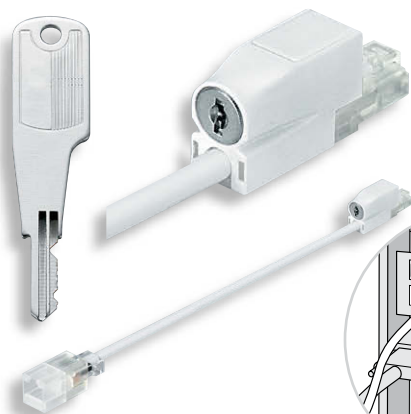

セキュリティ・キープラグ 安全钥匙插头

CP-448-1

可以对空插口上锁的插头。

使用例
使用例

CP-448-3
CP-448-1

仕様 ●材 質：ポリカーボネート(PC)+ABSノンハロゲン

- 付 属 品：キー2本
- 適用ジャック：RJ45 (ISO8877)
- エンハンスカテゴリ (Cat5e) 対応 (CP-448-3)

- 用途
納期
備考
- 情報コンセントの空きポート
 - 標準在庫品
 - 本製品を使用すれば、個人情報を取り出せなくなるというものではありません。
 - セキュリティ・キープラグはISDN・電話用などフェイルセーフ機能付きのジャックにはご使用になれません。
 - 本製品の仕様は、予告なく変更する場合がありますので、予めご了承ください。
 - 本製品のジャックは、一度プラグを差込むと抜くことができなくなります。ご利用のプラグが正しいか、差込む前に必ずご確認ください。(CP-448-3)

規格 ●材 質：聚碳酸酯 (PC) +ABS非卤化物
●附 件：钥匙2把
●适用插口：RJ45 (ISO8877)
●对应超五类双绞线 (Cat5e) (CP-448-3)

- 用途
交货期
备注
- 信息插座的空闲端口
 - 常规产品・・・敬请垂询
 - 并非使用了本产品就不能提取个人信息。
 - 安全钥匙插头不能用于带有自动故障装置的插口，例如ISDN、电话等。
 - 本产品的规格可能变动而不另行通知，敬请谅解。
 - 本产品的插口一旦插进插头便不能拔出。因此在插入前请先确认所使用的插头是否正确。(CP-448-3)

セキュリティ・キージャック 安全钥匙插口

CP-448-2

可以使模块插头不能使用。

使用例
使用例

- 規格 ●材 質：聚碳酸酯 (PC) +ABS非卤化物
●附 件：钥匙2把
●适用插口：RJ45 (ISO8877)
●对应超五类双绞线 (Cat5e) (CP-448-3)

- 用途
交货期
备注
- 信息插座的空闲端口
 - 常规产品・・・敬请垂询
 - 并非使用了本产品就不能提取个人信息。
 - 安全钥匙插头不能用于带有自动故障装置的插口，例如ISDN、电话等。
 - 本产品的规格可能变动而不另行通知，敬请谅解。
 - 本产品的插口一旦插进插头便不能拔出。因此在插入前请先确认所使用的插头是否正确。(CP-448-3)

セキュリティ・キーパッチコードアダプタ 安全钥匙插入码转接器

CP-448-3

使模块插头不能拔出。

使用例
使用例

CP-448-3

鍵の種類 钥匙的种类

鍵違い (T800～T899)
単配钥匙

任意で定めた番号により作られた鍵で、鍵番号は異なります。
根据任意决定的编号制作的锁，钥匙的编号不同。