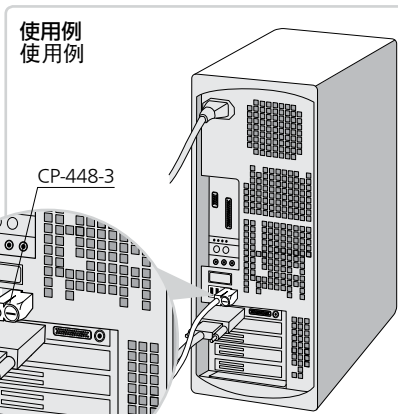

セキュリティ・キープラグ 安全钥匙插头

CP-448-1

可以对空插口上锁的插头。

使用例
使用例

CP-448-3
CP-448-1

仕様 ●材 質：ポリカーボネート(PC)+ABSノンハロゲン

- 付 属 品：キー2本
- 適用ジャック：RJ45 (ISO8877)
- エンハンスカテゴリ (Cat5e) 対応 (CP-448-3)

- 用途
納期
備考
- 情報コンセントの空きポート
 - 標準在庫品
 - 本製品を使用すれば、個人情報を取り出せなくなるというものではありません。
 - セキュリティ・キープラグはISDN・電話用などフェイルセーフ機能付きのジャックにはご使用になれません。
 - 本製品の仕様は、予告なく変更する場合がありますので、予めご了承ください。
 - 本製品のジャックは、一度プラグを差込むと抜くことができなくなります。ご利用のプラグが正しいか、差込む前に必ずご確認ください。(CP-448-3)

セキュリティ・キージャック 安全钥匙插口

CP-448-2

可以使模块插头不能使用。

使用例
使用例

- 規格 ●材 質：聚碳酸酯 (PC) +ABS非卤化物
●附 件：钥匙2把
●适用插口：RJ45 (ISO8877)
●对应超五类双绞线 (Cat5e) (CP-448-3)

- 用途
交货期
备注
- 信息插座的空闲端口
 - 常规产品・・・敬请垂询
 - 并非使用了本产品就不能提取个人信息。
 - 安全钥匙插头不能用于带有自动故障装置的插口，例如ISDN、电话等。
 - 本产品的规格可能变动而不另行通知，敬请谅解。
 - 本产品的插口一旦插进插头便不能拔出。因此在插入前请先确认所使用的插头是否正确。(CP-448-3)

セキュリティ・キーパッチコードアダプタ 安全钥匙插入码转接器

CP-448-3

使模块插头不能拔出。

使用例
使用例

CP-448-3

鍵の種類 钥匙的种类

鍵違い (T800～T899)
単配钥匙

任意で定めた番号により作られた鍵で、鍵番号は異なります。
根据任意决定的编号制作的锁，钥匙的编号不同。