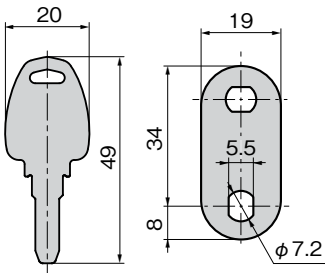

捆扎装置

C-178-TVC

キーNo.TVC230
 钥匙

パネル穴明け寸法
 面板开孔尺寸

板厚 t=3.2
 板厚 t=3.2

商品番号 商品编号	RoHS	CAD	①	鍵番号 钥匙编号	最大鍵違い数 最大单配钥匙数	製品質量(g) 产品重量(g)	コード 代 码
C-178-TVC 同番 通配匙	●	2D	●	TVC230	/	86.4	23978
C-178-TVC 鍵違い 单配钥匙	●	2D	●	TVC001~TVC999	998	86.4	23977