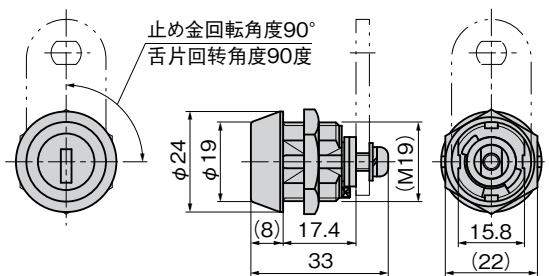

捆扎装置

C-178-TVC

キーNo.TVC230
 钥匙

パネル穴明け寸法
 面板开孔尺寸

板厚 t=3.2
 板厚 t=3.2

商品番号 商品编号	RoHS	CAD	①	鍵番号 钥匙编号	最大鍵違い数 最大单配钥匙数	製品質量(g) 产品重量(g)	コード 代 码
C-178-TVC 同番 通配匙	●	2D	●	TVC230	/	86.4	23978
C-178-TVC 鍵違い 单配钥匙	●	2D	●	TVC001~TVC999	998	86.4	23977