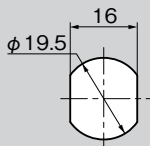

捆扎装置

C-178-TVC

キーNo.TVC230
 钥匙

パネル穴明け寸法
 面板开孔尺寸

板厚 t=3.2
 板厚 t=3.2

商品番号 商品编号	RoHS	CAD	①	鍵番号 钥匙编号	最大鍵違い数 最大单配钥匙数	製品質量(g) 产品重量(g)	コード 代 码
C-178-TVC 同番 通配匙	●	2D	●	TVC230	/	86.4	23978
C-178-TVC 鍵違い 单配钥匙	●	2D	●	TVC001~TVC999	998	86.4	23977