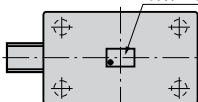

取付け方法 安裝方法

C-1474
室外側
室外側

C-1474
室內側
室內側

仕様 ● 材質：冷間圧延ステンレス鋼板(SUS304)

- 表面仕上：ヘアライン仕上
- 適用扉厚：26～33mm

用途 ● トイレ用ドア

納期 ● 標準在庫品

規格 ● 材質：冷轧不銹鋼板 (SUS304)

- 表面處理：拉絲加工
- 適用門厚：26～33mm

用途 ● 洗手間門

交貨期 ● 常規產品・・・敬請垂詢

パネル穴明け寸法(2/3) 面板开孔尺寸(2/3)

施錠時：赤 上鎖時：紅色
解錠時：青 开锁時：藍色

扣件

彈簧鎖

門吸門碰