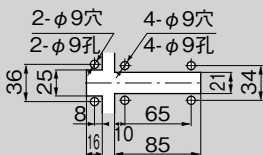

取付け方法 安裝方法

C-1474
室外側
室外側

C-1474
室內側
室內側

仕様 ● 材質：冷間圧延ステンレス鋼板(SUS304)

- 表面仕上：ヘアライン仕上
- 適用扉厚：26～33mm

用途 ● トイレ用ドア

納期 ● 標準在庫品

規格 ● 材質：冷轧不銹鋼板 (SUS304)

- 表面處理：拉絲加工
- 適用門厚：26～33mm

用途 ● 洗手間門

交貨期 ● 常規產品・・・敬請垂詢

パネル穴明け寸法(2/3) 面板开孔尺寸(2/3)

施錠時：赤 上鎖時：紅色
解錠時：青 开锁時：藍色

扣件

彈簧鎖

門吸門碰