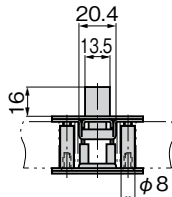

取付け方法 安裝方法

C-1474
室外側
室外側

C-1474
室內側
室內側

仕様 ● 材質：冷間圧延ステンレス鋼板(SUS304)

- 表面仕上：ヘアライン仕上
- 適用扉厚：26～33mm

用途 ● トイレ用ドア

納期 ● 標準在庫品

規格 ● 材質：冷轧不銹鋼板 (SUS304)

- 表面處理：拉絲加工
- 適用門厚：26～33mm

用途 ● 洗手間門

交貨期 ● 常規產品・・・敬請垂詢

パネル穴明け寸法(2/3) 面板开孔尺寸(2/3)

施錠時：赤 上鎖時：紅色
解錠時：青 开锁時：藍色

扣件

彈簧鎖

門吸門碰