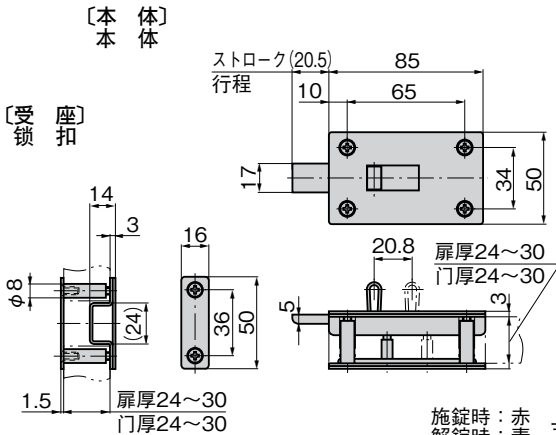

取付け方法 安裝方法

C-1474
室外側
室外側

C-1474
室內側
室內側

仕様 ● 材質：冷間圧延ステンレス鋼板(SUS304)

- 表面仕上：ヘアライン仕上
- 適用扉厚：26～33mm

用途 ● トイレ用ドア

納期 ● 標準在庫品

規格 ● 材質：冷轧不銹鋼板 (SUS304)

- 表面處理：拉絲加工
- 適用門厚：26～33mm

用途 ● 洗手間門

交貨期 ● 常規產品・・・敬請垂詢

パネル穴明け寸法(2/3) 面板开孔尺寸(2/3)

施錠時：赤 上鎖時：紅色
解錠時：青 开锁時：藍色

扣件

彈簧鎖

門吸門碰

LATCHES

商品番号 商品编号	RoHS	CAD	製品質量(g) 产品重量(g)	コード 代码
C-1474	●	2D	317	22040

- : RoHS指令对应产品
- ▲ : RoHS指令可对应产品。