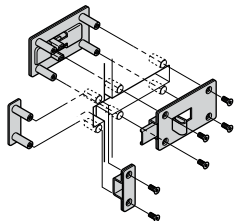

外裝型洗手間鎖

面付型ラバトリロック

帶有容易辨認的指示器

C-1474
不銹鋼制

特點

- ステンレス製で耐食性に優れています。
- 面付けタイプで簡単に取付けができます。
- パネル面からの飛出しが少なく、突起部による弊害解消
- 認識性のよいインジケーター付き
- ラッチ部板パネ内蔵により、ラッチが自然に動くことはありません。
- 採用不銹鋼材質，耐腐蝕性優良。
- 外裝型產品，安裝簡單。
- 表面突起部分少，消除了因突起所造成的弊端。
- 帶有容易辨認的指示器。
- 鎖舌部內置板簧，鎖舌不會自發滑動。

取付け方法 安裝方法

C-1474
室外側
室外側

C-1474
室內側
室內側

仕様 ● 材質：冷間圧延ステンレス鋼板(SUS304)

- 表面仕上：ヘアライン仕上
- 適用扉厚：26～33mm

用途 ● トイレ用ドア

納期 ● 標準在庫品

規格 ● 材質：冷轧不銹鋼板 (SUS304)

- 表面處理：拉絲加工
- 適用門厚：26～33mm

用途 ● 洗手間門

交貨期 ● 常規產品・・・敬請垂詢

パネル穴明け寸法(2/3) 面板开孔尺寸(2/3)

施錠時：赤 上鎖時：紅色
解錠時：青 开锁時：藍色

扣件

彈簧鎖

門吸門碰