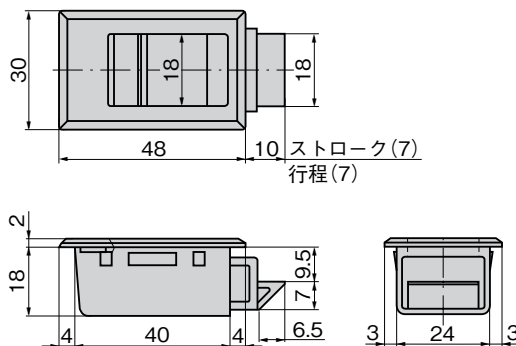

平面滑动弹簧锁

平面スライドラッチ

CP-875-2
塑胶制

特点

- 点検口・小窓に最適
- ワンタッチで開閉できます。
- 适合检查口、小型窗口。
- 单触操作即可开闭。

- 仕様
- 材 質：PC-PET アロイ
 - 標 準 色：ブラック・アイボリー
 - 適用板厚：1.5・1.6
- 納期
- 標準在庫品
- 備考
- 他のカラーはお問合せください。
 - 常温でご使用ください。
 - パネル板厚1.2の場合は付属のスペーサーをご使用ください。

- 規格
- 材 質：PC-PET樹脂
 - 標 準 色：黒色、象牙色
 - 適用板厚：1.5、1.6
- 交货期
- 常规产品・・・敬请垂询
- 备注
- 有关其他颜色的产品，敬请垂询。
 - 请在常温下使用。
 - 面板厚1.2の場合请使用附属的垫片。

CP-875-2-Black

CP-875-2-Ivory

パネル穴明け寸法 面板开孔尺寸

取付け方法 安装方法

商品番号 商品编号	RoHS CAD	製品質量(g) 产品重量(g)	コード 代 码
CP-875-2-Black	● 2D/3D	12	22773
CP-875-2-Ivory	●	12	22735