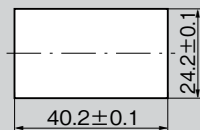

- 規格
- 材 質：PC-PET樹脂
 - 標 準 色：黒色、象牙色
 - 適用板厚：1.5、1.6
- 交货期
- 常规产品・・・敬请垂询
- 备注
- 有关其他颜色的产品，敬请垂询。
 - 请在常温下使用。
 - 面板厚1.2の場合请使用附属的垫片。

CP-875-2-Black

CP-875-2-Ivory

パネル穴明け寸法 面板开孔尺寸

取付け方法 安装方法

商品番号 商品编号	RoHS CAD	製品質量(g) 产品重量(g)	コード 代 码
CP-875-2-Black	● 2D/3D	12	22773
CP-875-2-Ivory	●	12	22735