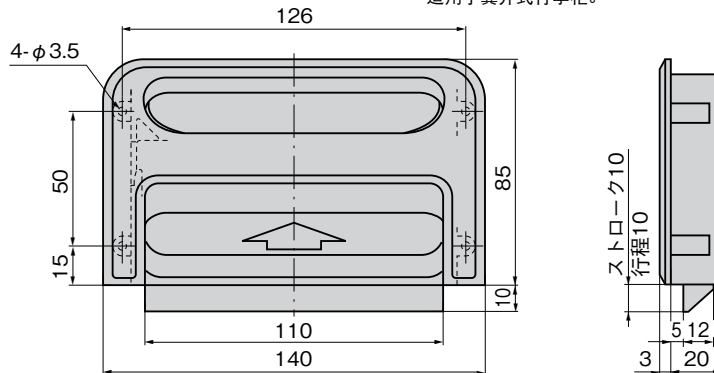

平面弹簧锁

平面ラッチ

CP-875-1
塑胶制

特点

- 軽量扉に最適
- ワンタッチで開閉できます。
- 適合轻型门。
- 単触操作即可开闭。

仕様 ● 材質：ポリカーボネート (PC)
● 標準色：アイボリー

用途 ● 適用板厚：20mm以上
● バス・航空機の荷物棚

納期 ● 標準在庫品

備考 ● 標準色以外も製作致します。
● 常温でご使用ください。
● 緩み防止剤等、溶剤を使用する際は十分に検証を行ってください。

規格 ● 材質：聚碳酸酯 (PC)
● 標準色：象牙色
● 適用板厚：20mm以上

用途 ● 公共汽车、飞机行李架

交货期 ● 常规产品・・・敬请垂询
● 也制作标准色以外颜色的产品。
● 请在常温下使用。
● 使用防松胶等、溶剂时请进行充分的验证。

PAT.PEND.

ハットラックウイングタイプに最適です。
适用于翼开式行李柜。

CP-875-1

商品番号 商品编号	RoHS CAD	製品質量(g) 产品重量(g)	コード 代 码
CP-875-1	● 2D/3D	110	21403

● : RoHS指令对应产品 ▲ : RoHS指令可对应产品。

ファスナー
ラッチ錠・キャッチ
錠前装置・周辺機器

ファスナー

LATCHES

ラッチ錠

ドア
キャッチ