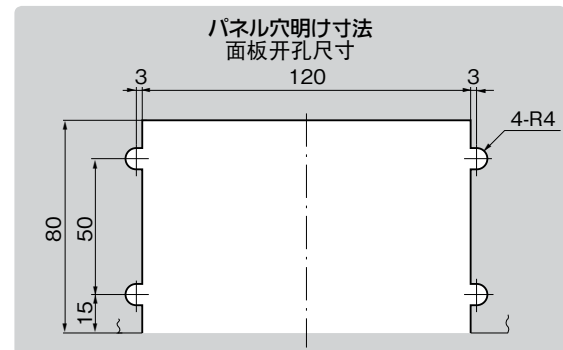

CP-875-1

商品番号 商品编号	RoHS CAD	製品質量(g) 产品重量(g)	コード 代 码
CP-875-1	● 2D/3D	110	21403

● : RoHS指令对应产品 ▲ : RoHS指令可对应产品。

ファスナー
ラッチ錠・キャッチ
錠前装置・周辺機器

ファスナー

LATCHES

ラッチ錠

ドア
キャッチ