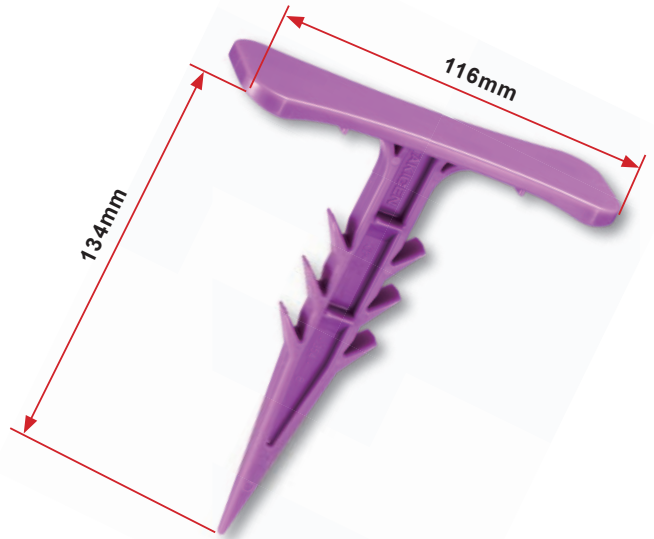

## 塑料布固定件

New

PAT.

CP-653

〈安装参考例〉

### 特点

- 用于覆盖栽培而开发的塑料布固定件。
- 前段坚硬且锋利，易于插入坚固的地面。
- 易于插入而不容易脱落的固定件。
- 质地牢固，在回收时不易于折断。
- 采用醒目的紫色，降低回收时遗漏的可能性。

### 规格

材质：聚丙烯 (PP)、耐候性规格  
标准颜色：紫色  
产品重量：24g

### 特点

- 无需蹲下，可在站立的情况下拔出 CP-653 的塑料布固定件，减轻回收时腰腿的负担。
- 把手处设计为便于手握的形状。
- 钢铁材质，非常坚固。