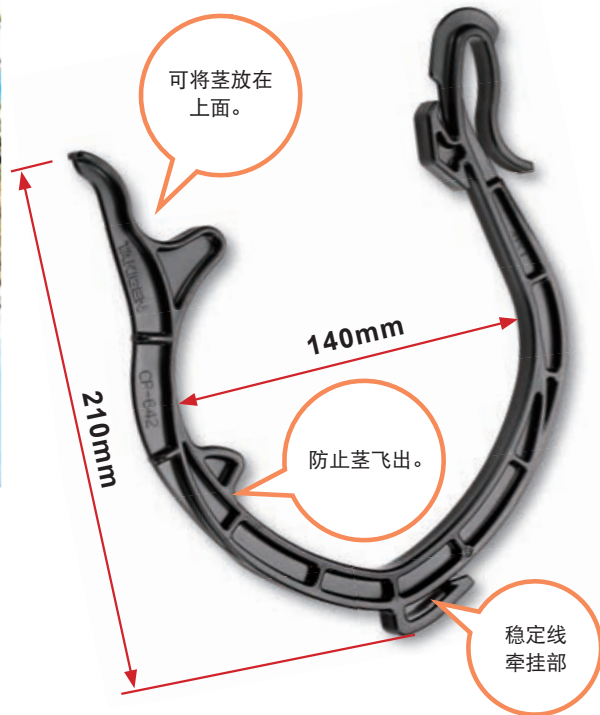

# 茎架

PAT.

CP-642

## 特点

- 可以轻松整理西红柿延伸出来的茎。
- 减轻病虫害的侵入
- 减少霉菌等的发生
- 改善通风性
- 采用大型的形状，在结构上茎不容易飞出。
- 提升农药喷洒效果

商品编号	代码
CP-642	24633

## 用途

西红柿的茎提升

## 使用例

- 可以挂在横诱引线上使用。
- 可以用线吊起。
- 可插入连接管中使用。