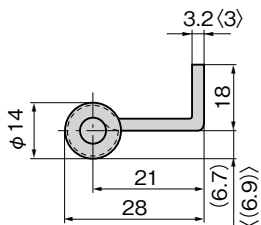

L型暗合页(3管)

L型裏蝶番(3管)

※〈〉内寸法はステンレス製

※〈〉内尺寸是不锈钢制

参考取付け例 参考安装例

B-1525
不锈钢制

B-525
铁制
(旧编号BA-21)

仕様

[B-1525] ●材 質: ステンレス鋼板(SUS304)

●表面仕上: 生地

[B-525] ●材 質: 冷間圧延鋼板(SPCC)

●表面仕上: 生地

用途 ●配分電盤・制御盤その他防水型盤用裏蝶番として最適です。

納期 ●標準在庫品

備考 ●ご希望の特別寸法にも短納期で応じます。

●E形止め輪は付属されておりません。

B-1024(773ページ)をご参照ください。

規格

[B-1525] ●材 質: 不锈钢板 (SUS304)

●表面处理: 本色

[B-525] ●材 質: 冷轧钢板 (SPCC)

●表面处理: 本色

用途 ●适用于配分电盘、控制盘以及其它防水型盘。

交货期 ●常规产品・・・敬请垂询

备注 ●定制的特殊尺寸产品也能在短期内交货。

●不附带E型挡圈。

请参照B-1024(第773页)。

商品番号 商品编号	RoHS CAD	製品質量(g) 产品重量(g)	コード 代 码
B-1525	● 2D/3D	110	12781
B-525(BA-21)	● 2D/3D	135	11703

●: RoHS指令対応产品 ▲: RoHS指令可対応产品。