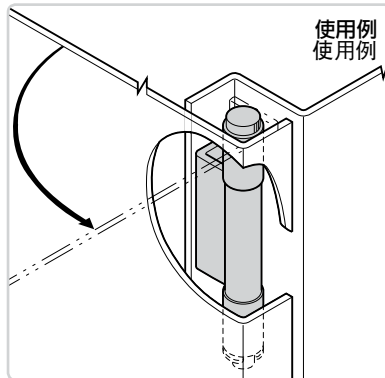

L型暗合页(3管)

L型裏蝶番(3管)

※〈〉内寸法はステンレス製

※〈〉内尺寸是不锈钢制

参考取付け例 参考安装例

B-1525
不锈钢制

B-525
铁制
(旧编号BA-21)

仕様

[B-1525] ●材 質: ステンレス鋼板(SUS304)

●表面仕上: 生地

[B-525] ●材 質: 冷間圧延鋼板(SPCC)

●表面仕上: 生地

用途 ●配分電盤・制御盤その他防水型盤用裏蝶番として最適です。

納期 ●標準在庫品

備考 ●ご希望の特別寸法にも短納期で応じます。

●E形止め輪は付属されておりません。

B-1024(773ページ)をご参照ください。

規格

[B-1525] ●材 質: 不锈钢板 (SUS304)

●表面处理: 本色

[B-525] ●材 質: 冷轧钢板 (SPCC)

●表面处理: 本色

用途 ●适用于配分电盘、控制盘以及其它防水型盘。

交货期 ●常规产品・・・敬请垂询