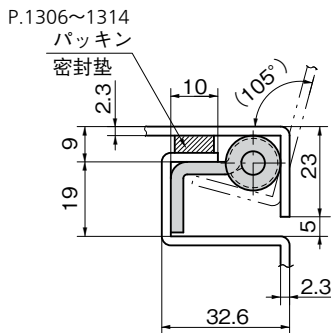

L型暗合页(3管)

L型裏蝶番(3管)

※〈〉内寸法はステンレス製

※〈〉内尺寸是不锈钢制

参考取付け例 参考安装例

B-1525
不锈钢制

B-525
铁制
(旧编号BA-21)

仕様

[B-1525] ●材 質: ステンレス鋼板(SUS304)

●表面仕上: 生地

[B-525] ●材 質: 冷間圧延鋼板(SPCC)

●表面仕上: 生地

用途 ●配分電盤・制御盤その他防水型盤用裏蝶番として最適です。

納期 ●標準在庫品

備考 ●ご希望の特別寸法にも短納期で応じます。

●E形止め輪は付属されておりません。

B-1024(773ページ)をご参照ください。

規格

[B-1525] ●材 質: 不锈钢板 (SUS304)

●表面处理: 本色

[B-525] ●材 質: 冷轧钢板 (SPCC)

●表面处理: 本色

用途 ●适用于配分电盘、控制盘以及其它防水型盘。

交货期 ●常规产品・・・敬请垂询

备注 ●定制的特殊尺寸产品也能在短期内交货。

●不附带E型挡圈。

请参照B-1024(第773页)。

商品番号 商品编号	RoHS CAD	製品質量(g) 产品重量(g)	コード 代 码
B-1525	● 2D/3D	110	12781
B-525(BA-21)	● 2D/3D	135	11703

●: RoHS指令対応产品 ▲: RoHS指令可対応产品。