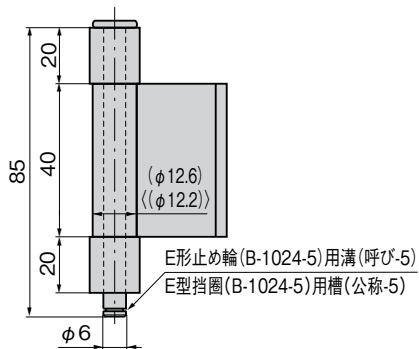

L型暗合页(3管)

L型裏蝶番(3管)

※〈〉内寸法はステンレス製

※〈〉内尺寸是不锈钢制

参考取付け例 参考安装例

B-1525
不锈钢制

B-525
铁制
(旧编号BA-21)

仕様

[B-1525] ●材 質: ステンレス鋼板(SUS304)

●表面仕上: 生地

[B-525] ●材 質: 冷間圧延鋼板(SPCC)

●表面仕上: 生地

用途 ●配分電盤・制御盤その他防水型盤用裏蝶番として最適です。

納期 ●標準在庫品

備考 ●ご希望の特別寸法にも短納期で応じます。

●E形止め輪は付属されておりません。

B-1024(773ページ)をご参照ください。

規格

[B-1525] ●材 質: 不锈钢板 (SUS304)

●表面处理: 本色

[B-525] ●材 質: 冷轧钢板 (SPCC)

●表面处理: 本色

用途 ●适用于配分电盘、控制盘以及其它防水型盘。

交货期 ●常规产品・・・敬请垂询