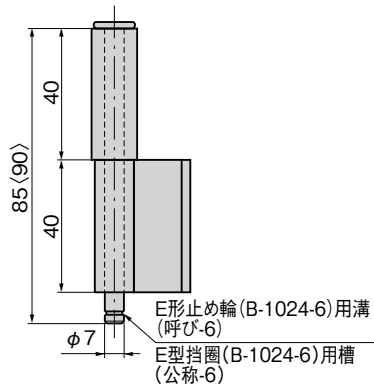

L型暗合页(2管)

L型裏蝶番(2管)

B-1526
不锈钢制

B-526
铁制
(旧编号BA-26)

B

长合页

平合页

暗合页

脱卸
合页

阶式
合页

无尘
合页

特种车用
合页

CONCEALED HINGES

※〈 〉内寸法はステンレス製
※〈 〉内寸法是不锈钢制

参考取付け例 参考安装例

仕様

[B-1526] ●材 質：ステンレス鋼板(SUS304)

●表面仕上：生地

[B-526] ●材 質：冷間圧延鋼板(SPCC)

●表面仕上：生地

用途 ●配分電盤・制御盤その他防水型盤用裏蝶番として最適です。

納期 ●標準在庫品

備考 ●ご希望の特別寸法にも短納期で応じます。

●E形止め輪は付属されておりません。

B-1024(773ページ)をご参照ください。

規格

[B-1526] ●材 質：不锈钢板 (SUS304)

●表面处理：本色

[B-526] ●材 質：冷轧钢板 (SPCC)

●表面处理：本色

用途 ●适用于配分电盘、控制盘以及其它防水型盘。

交货期 ●常规产品・・・敬请垂询