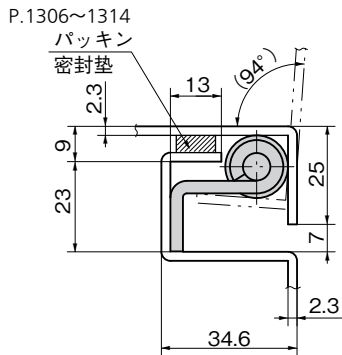

L型暗合页(2管)

L型裏蝶番(2管)

B-1526
不锈钢制

B-526
铁制
(旧编号BA-26)

B

长合页

平合页

暗合页

脱卸
合页

阶式
合页

无尘
合页

特种车用
合页

CONCEALED HINGES

※〈 〉内寸法はステンレス製
※〈 〉内寸法是不锈钢制

参考取付け例 参考安装例

仕様

[B-1526] ●材 質：ステンレス鋼板(SUS304)

●表面仕上：生地

[B-526] ●材 質：冷間圧延鋼板(SPCC)

●表面仕上：生地

用途 ●配分電盤・制御盤その他防水型盤用裏蝶番として最適です。

納期 ●標準在庫品

備考 ●ご希望の特別寸法にも短納期で応じます。

●E形止め輪は付属されておりません。

B-1024(773ページ)をご参照ください。

規格

[B-1526] ●材 質：不锈钢板 (SUS304)

●表面处理：本色

[B-526] ●材 質：冷轧钢板 (SPCC)

●表面处理：本色

用途 ●适用于配分电盘、控制盘以及其它防水型盘。

交货期 ●常规产品・・・敬请垂询