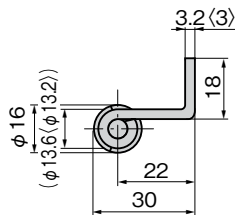

L型暗合页(2管)

L型裏蝶番(2管)

B-1526
不锈钢制

B-526
铁制
(旧编号BA-26)

B

长合页

平合页

暗合页

脱卸
合页

阶式
合页

无尘
合页

特种车用
合页

CONCEALED HINGES

※〈 〉内寸法はステンレス製
※〈 〉内寸法是不锈钢制

参考取付け例 参考安装例

仕様

[B-1526] ●材 質：ステンレス鋼板(SUS304)

●表面仕上：生地

[B-526] ●材 質：冷間圧延鋼板(SPCC)

●表面仕上：生地

用途 ●配分電盤・制御盤その他防水型盤用裏蝶番として最適です。

納期 ●標準在庫品

備考 ●ご希望の特別寸法にも短納期で応じます。

●E形止め輪は付属されておりません。

B-1024(773ページ)をご参照ください。

規格

[B-1526] ●材 質：不锈钢板 (SUS304)

●表面处理：本色

[B-526] ●材 質：冷轧钢板 (SPCC)

●表面处理：本色

用途 ●适用于配分电盘、控制盘以及其它防水型盘。

交货期 ●常规产品・・・敬请垂询