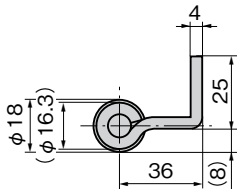

## L型裏蝶番(2管)

**B-1523**  
不锈钢制

**B-523**  
铁制  
(旧编号BA-32)

※ <内寸法はステンレス製  
※ <内尺寸是不锈钢制

### 仕様

[B-1523] ●材 質: ステンレス鋼板(SUS304)

●表面仕上: 生地

[B-523] ●材 質: 熱間圧延鋼板(SPHC)

●表面仕上: 生地

用途 ●配分電盤・制御盤その他防水型盤用裏蝶番として最適です。

納期 ●標準在庫品

備考 ●ご希望の特別寸法にも短納期で応じます。