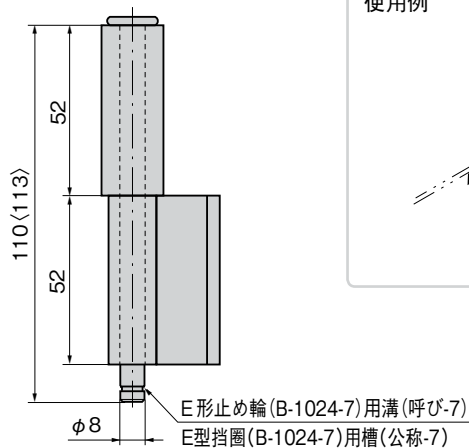

# L型暗合页(2管)

## L型裏蝶番(2管)

**B-1523**  
不锈钢制

**B-523**  
铁制  
(旧编号BA-32)

※ <内寸法はステンレス製  
※ <内尺寸是不锈钢制

### 仕様

[B-1523] ●材 質: ステンレス鋼板(SUS304)

●表面仕上: 生地

[B-523] ●材 質: 熱間圧延鋼板(SPHC)

●表面仕上: 生地

用途 ●配分電盤・制御盤その他防水型盤用裏蝶番として最適です。

納期 ●標準在庫品

備考 ●ご希望の特別寸法にも短納期で応じます。

### 規格

[B-1523] ●材 質: 不锈钢板 (SUS304)

●表面处理: 本色

[B-523] ●材 質: 热轧钢板 (SPHC)

●表面处理: 本色

用途 ●适用于配分电盘、控制盘以及其它防水型盘。

交货期 ●常规产品・・・敬请垂询

备注 ●定制的特殊尺寸产品也能在短期内交货。