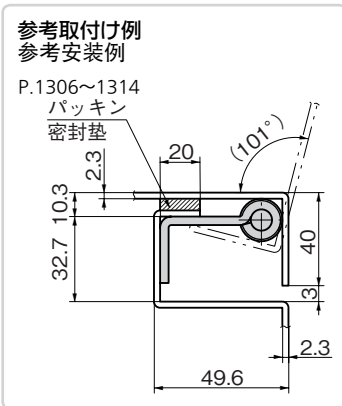

## L型裏蝶番(2管)

**B-1523**  
不锈钢制

**B-523**  
铁制  
(旧编号BA-32)

※ <内寸法はステンレス製  
※ <内尺寸是不锈钢制

### 仕様

[B-1523] ●材 質: ステンレス鋼板(SUS304)

●表面仕上: 生地

[B-523] ●材 質: 熱間圧延鋼板(SPHC)

●表面仕上: 生地

用途 ●配分電盤・制御盤その他防水型盤用裏蝶番として最適です。

納期 ●標準在庫品

備考 ●ご希望の特別寸法にも短納期で応じます。