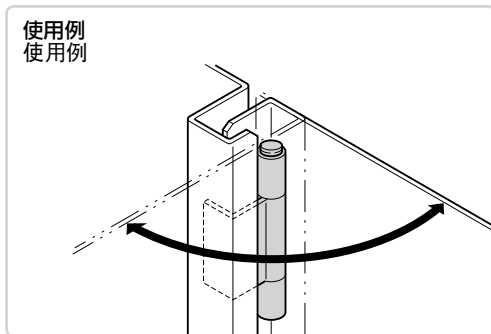

## L型裏蝶番(2管)

**B-1523**  
不锈钢制

**B-523**  
铁制  
(旧编号BA-32)

※ <内寸法はステンレス製  
※ <内尺寸是不锈钢制

### 仕様

[B-1523] ●材 質: ステンレス鋼板(SUS304)

●表面仕上: 生地

[B-523] ●材 質: 熱間圧延鋼板(SPHC)

●表面仕上: 生地

用途 ●配分電盤・制御盤その他防水型盤用裏蝶番として最適です。

納期 ●標準在庫品

備考 ●ご希望の特別寸法にも短納期で応じます。