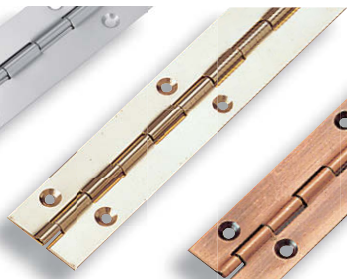

公交车内装用长合页

バス内装用長蝶番

B-1807
不锈钢制

B-807
黄铜制

B-1807-1

B-807-Gold
黄铜色

B-807-Bronze
青铜色

仕様 ●材 質: B-1807/ステンレス鋼板鏡面材 (SUS430)
B-807/黄銅板 (C2801P)

●表面仕上: B-807/GBめっき
●サービスボックス・木製ボックス・バス内装用
●特注品・・・納期お問合せください
●必要な寸法に切断後、軸にカシメ等の抜け止め加工をしてご使用ください。
●両端に抜け止め加工を行う場合は、必ず同じ羽根で行ってください。異なる羽根で行うと作動不良の原因となります。

規格 ●材 質: B-1807/不锈钢板鏡面材 (SUS304)

B-807/黄銅板 (C2801P)

●表面处理: B-807/青铜电镀、黄铜电镀
●配电箱、木盒、公共汽车内部装饰用
●定制品・・・敬请垂询
●请切割成需要的尺寸后，对轴进行铆封等防脱加工后再使用。
●两端要进行防脱落加工时，请务必使用相同的叶片进行。如果使用不同的叶片进行，则可能导致工作不良。

商品番号 商品编号	RoHS	CAD	製品質量 (g) 产品重量 (g)	コード 代 码
B-1807-1	●	2D	277	13484
B-807-Bronze 青铜色	●	2D/3D	410	11671
B-807-Gold 黄铜色	●	3D	410	11672