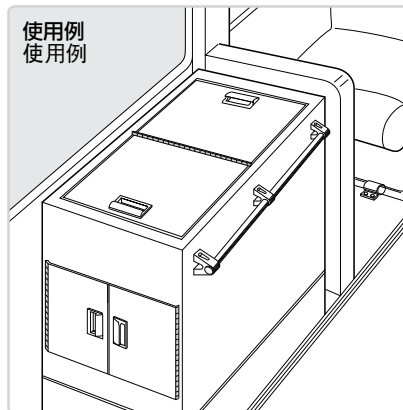

仕様 ●材 質: B-1807/ステンレス鋼板鏡面材 (SUS430)
B-807/黄銅板 (C2801P)

●表面仕上: B-807/GBめっき
●サービスボックス・木製ボックス・バス内装用
●特注品・・・納期お問合せください
●必要な寸法に切断後、軸にカシメ等の抜け止め加工をしてご使用ください。
●両端に抜け止め加工を行う場合は、必ず同じ羽根で行ってください。異なる羽根で行うと作動不良の原因となります。

規格 ●材 質: B-1807/不锈钢板鏡面材 (SUS304)

B-807/黄銅板 (C2801P)

●表面处理: B-807/青铜电镀、黄铜电镀
●配电箱、木盒、公共汽车内部装饰用
●定制品・・・敬请垂询
●请切割成需要的尺寸后，对轴进行铆封等防脱加工后再使用。
●两端要进行防脱落加工时，请务必使用相同的叶片进行。如果使用不同的叶片进行，则可能导致工作不良。