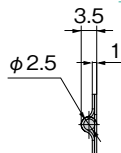

公交车内装用长合页

バス内装用長蝶番

B-1807
不锈钢制

B-807
黄铜制

B-1807-1

B-807-Gold
黄铜色

B-807-Bronze
青铜色

仕様 ●材 質: B-1807/ステンレス鋼板鏡面材 (SUS430)
B-807/黄銅板 (C2801P)

●表面仕上: B-807/GBめっき
●サービスボックス・木製ボックス・バス内装用
●特注品・・・納期お問合せください
●必要な寸法に切断後、軸にカシメ等の抜け止め加工をしてご使用ください。
●両端に抜け止め加工を行う場合は、必ず同じ羽根で行ってください。異なる羽根で行うと作動不良の原因となります。

規格 ●材 質: B-1807/不锈钢板鏡面材 (SUS304)

B-807/黄銅板 (C2801P)

●表面处理: B-807/青铜电镀、黄铜电镀
●配电箱、木盒、公共汽车内部装饰用
●定制品・・・敬请垂询
●请切割成需要的尺寸后，对轴进行铆封等防脱加工后再使用。
●两端要进行防脱落加工时，请务必使用相同的叶片进行。如果使用不同的叶片进行，则可能导致工作不良。

商品番号 商品编号	RoHS	CAD	製品質量 (g) 产品重量 (g)	コード 代 码
B-1807-1	●	2D	277	13484
B-807-Bronze 青铜色	●	2D/3D	410	11671
B-807-Gold 黄铜色	●	3D	410	11672

●: RoHS指令対応产品 ▲: RoHS指令可対応产品。