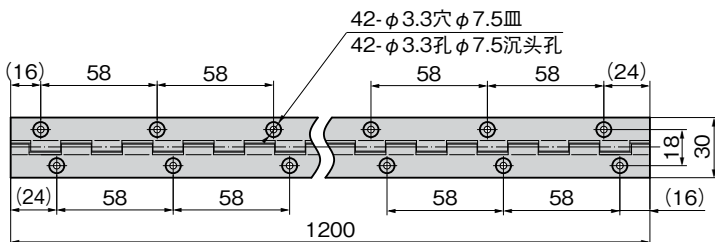

公交车内装用长合页

バス内装用長蝶番

B-1807
不锈钢制

B-807
黄铜制

B-1807-1

B-807-Gold
黄铜色

B-807-Bronze
青铜色

仕様 ●材 質: B-1807/ステンレス鋼板鏡面材 (SUS430)
B-807/黄銅板 (C2801P)

●表面仕上: B-807/GBめっき
●サービスボックス・木製ボックス・バス内装用
●特注品・・・納期お問合せください
●必要な寸法に切断後、軸にカシメ等の抜け止め加工をしてご使用ください。
●両端に抜け止め加工を行う場合は、必ず同じ羽根で行ってください。異なる羽根で行うと作動不良の原因となります。

規格 ●材 質: B-1807/不锈钢板鏡面材 (SUS304)

B-807/黄銅板 (C2801P)

●表面处理: B-807/青铜电镀、黄铜电镀
●配电箱、木盒、公共汽车内部装饰用
●定制品・・・敬请垂询
●请切割成需要的尺寸后，对轴进行铆封等防脱加工后再使用。
●两端要进行防脱落加工时，请务必使用相同的叶片进行。如果使用不同的叶片进行，则可能导致工作不良。

商品番号 商品编号	RoHS	CAD	製品質量 (g) 产品重量 (g)	コード 代 码
B-1807-1	●	2D	277	13484
B-807-Bronze 青铜色	●	2D/3D	410	11671
B-807-Gold 黄铜色	●	3D	410	11672