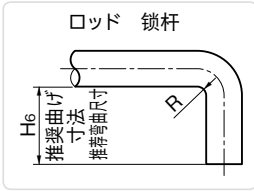

AC-25-Q-11~14
ホワイト
白色

商品番号 商品编号	RoHS	CAD	適用ロッドφ 適用锁杆φ	取付け穴φ 安装孔φ	適用板厚 适用板厚	L	W	H ₁	H ₂	H ₃	H ₄	H ₅	H ₆	R	製品質量(g) 产品重量(g)	コード 代 码
AC-25-Q-1	●	2D/3D	10	12.7	3~4.5	38	16	15.5	14.5	7.5	4.5	17	19	2.0	2	01945
AC-25-Q-11	●	2D/3D	10	12.7	2~2.5	38	16	15.5	12.5	7.5	2.5	15	17		2	01947
AC-25-Q-2	●	2D/3D	8	10.5	3~4.5	33	14	13.5	12.5	6.5	4.5	15	17		2	01946
AC-25-Q-12	●	2D/3D	8	10.5	2~2.5	33	14	13.5	10.5	6.5	2.5	13	15	1.5	2	01948
AC-25-Q-3	●	2D/3D	6	8	3~4.5	29.5	12	11	10.5	5	4.5	12.5	14.5		2	01674
AC-25-Q-13	●	2D/3D	6	8	2~2.5	29.5	12	11	8.5	5	2.5	10.5	12.5		2	01675
AC-25-Q-4	●	2D/3D	4	6.5	3~4.5	23.2	9	8	8.5	3.5	4.5	10	11	1.0	2	01676
AC-25-Q-14	●	2D/3D	4	6.5	2~2.5	23.2	9	8	6.5	3.5	2.5	8	9		2	01677