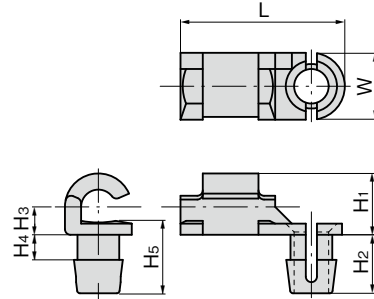

AC-25-Q-11~14
ホワイト
白色

商品番号 商品编号	RoHS	CAD	適用ロッドφ 適用锁杆φ	取付け穴φ 安装孔φ	適用板厚 适用板厚	L	W	H ₁	H ₂	H ₃	H ₄	H ₅	H ₆	R	製品質量(g) 产品重量(g)	コード 代 码
AC-25-Q-1	●	2D/3D	10	12.7	3~4.5	38	16	15.5	14.5	7.5	4.5	17	19	2.0	2	01945
AC-25-Q-11	●	2D/3D	10	12.7	2~2.5	38	16	15.5	12.5	7.5	2.5	15	17		2	01947
AC-25-Q-2	●	2D/3D	8	10.5	3~4.5	33	14	13.5	12.5	6.5	4.5	15	17		2	01946
AC-25-Q-12	●	2D/3D	8	10.5	2~2.5	33	14	13.5	10.5	6.5	2.5	13	15	1.5	2	01948
AC-25-Q-3	●	2D/3D	6	8	3~4.5	29.5	12	11	10.5	5	4.5	12.5	14.5		2	01674
AC-25-Q-13	●	2D/3D	6	8	2~2.5	29.5	12	11	8.5	5	2.5	10.5	12.5		2	01675
AC-25-Q-4	●	2D/3D	4	6.5	3~4.5	23.2	9	8	8.5	3.5	4.5	10	11	1.0	2	01676
AC-25-Q-14	●	2D/3D	4	6.5	2~2.5	23.2	9	8	6.5	3.5	2.5	8	9		2	01677