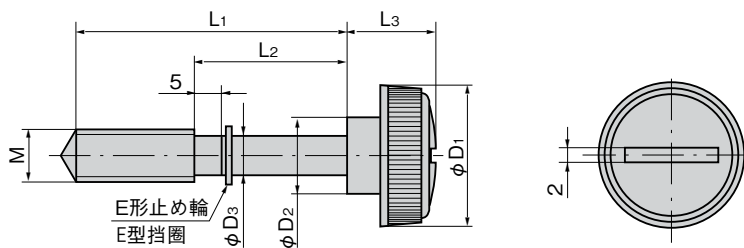

- 規格 ●材 質：頭部／ABS樹脂
ねじ部／易切黄銅棒(C3604BD)
- 表面処理：ねじ部／鍍銀(MBNi)
 - 標準色：黒色、灰色、象牙色
 - 定制色：棕色、蓝色、红色、黄色
 - 附 件：E型挡圈

- 交货期 ●常规产品・・・敬请垂询
●请在常温下使用。

AP-176-1-Black
黒色

AP-176-2-Gray
灰色

AP-176-3-Ivory
象牙色

標準色は3色です。必要な色をご指定ください。
标准色为3种。请指定所需要的颜色。

色をご指定ください。
请指定所需颜色。

商品番号 商品编号	RoHS	CAD	L1	L2	L3	φD1	φD2	φD3	M	製品質量(g) 产品重量(g)	コード 代 码
AP-176-1-Black	●	2D/3D									00414
AP-176-1-Gray	●	2D/3D	44	24	13	22	12	6	M8	18	00415
AP-176-1-Ivory	●	2D/3D									00416
AP-176-2-Black	●	2D/3D									00421
AP-176-2-Gray	●	2D/3D	34	19	13	22	12	6	M8	15	00422
AP-176-2-Ivory	●	2D/3D									00423
AP-176-3-Black	●	2D/3D									00428
AP-176-3-Gray	●	2D/3D	36	21	11	18	10	4.8	M6	9	00429
AP-176-3-Ivory	●	2D/3D									00430
AP-176-4-Black	●	2D/3D									00435
AP-176-4-Gray	●	2D/3D	26	16	11	18	10	4.8	M6	8	00436
AP-176-4-Ivory	●	2D/3D									00437
AP-176-5-Black	●	2D/3D									00442
AP-176-5-Gray	●	2D/3D	21	13	11	18	10	4.8	M6	6.5	00443
AP-176-5-Ivory	●	2D/3D									00444
AP-176-6-Black	●	2D/3D									00449
AP-176-6-Gray	●	2D/3D	37	22	10	15	8	4	M5	5.5	00450
AP-176-6-Ivory	●	2D/3D									00451
AP-176-7-Black	●	2D/3D									00456
AP-176-7-Gray	●	2D/3D	27	17	10	15	8	4	M5	4.5	00457
AP-176-7-Ivory	●	2D/3D									00458
AP-176-8-Black	●	2D/3D									00463
AP-176-8-Gray	●	2D/3D	22	14	10	15	8	4	M5	4	00464
AP-176-8-Ivory	●	2D/3D									00465
AP-176-9-Black	●	2D/3D									00470
AP-176-9-Gray	●	2D/3D	27	17	10	15	8	3	M4	3.5	00471
AP-176-9-Ivory	●	2D/3D									00472
AP-176-10-Black	●	2D/3D									00477
AP-176-10-Gray	●	2D/3D	20	12	10	15	8	3	M4	2.5	00478
AP-176-10-Ivory	●	2D/3D									00479