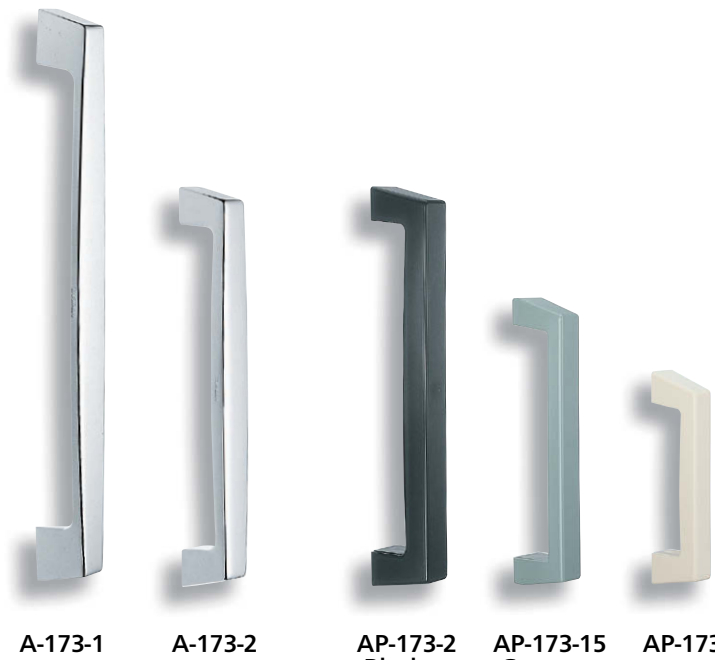

## 特点

[AP-173]

- 耐塩・耐絶縁性を必要とする扉に最適
- 最适合用于需要耐盐、绝缘的门。

[A-173]

- クロムめっきは耐食性に優れた、マイクロボラスクロムめっき仕上げです。
- 採用微孔鍍鍍加工処理，耐腐蝕性好。

[AP-173]

- 仕様 ●材質：ABS樹脂
- 標準色：ブラック・グレー・アイボリー
  - 特注色：ブラウン・ブルー・レッド・イエロー
  - 付属品：タッピングねじ

- 用途 ●配分電盤・通信機器・冷蔵庫の扉
- 納期 ●標準在庫品

[A-173]

- 仕様 ●材質：亜鉛合金(ZDC)
- 表面仕上：クロムめっき(MZCr)
- 用途 ●大型から小型までの冷蔵庫・通信機器の扉
- 納期 ●標準在庫品
- 備考 ●焼付塗装仕上げも製作致します。(A-173)
- 緩み防止剤等、溶剤を使用する際は十分に検証を行ってください。(AP-173)
  - 常温でご使用ください。(AP-173)

[AP-173]

- 規格 ●材質：ABS樹脂
- 標準色：黒色、灰色、象牙色
  - 定制色：棕色、藍色、紅色、黄色
  - 附件：自攻螺絲

- 用途 ●配分電盤、通信設備、冷库的门
- 交貨期 ●常规产品・・・敬請垂詢

[A-173]

- 規格 ●材質：鋅合金(ZDC)
- 表面處理：鍍鉻(MZCr)
- 用途 ●大型到小型的冷库、通信设备的门
- 交貨期 ●常规产品・・・敬請垂詢
- 備註 ●也可以提供烤漆的产品。(A-173)
- 使用防松膠等、溶劑時請進行充分的驗證。(AP-173)
  - 請在常溫下使用。(AP-173)

A-173-1