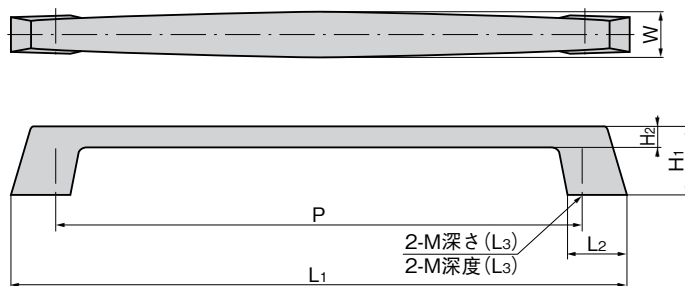

■AP-173 オーダー方法
订购方法

AP-173- -

2 15 大きさ 色指定
3 大小 指定颜色

〔プラスチック製〕 塑胶制

商品番号 商品编号	L1	L2	(L3)	W	H1	H2	P	M	付属ねじ 附属螺丝	使用荷重 N 使用负荷 N	製品質量(g) 产品重量(g)
AP-173-2	218	19	20	20	42	18	192	M6タッピングねじ用穴 M6自攻螺絲用孔	M6×19タッピング M6×19自攻螺絲	245	50
AP-173-15	167	16	11	16	44	12.5	150	M4		147	35
AP-173-3	125	18.5	13	16	40	15	100	M5タッピングねじ用穴 M5自攻螺絲用孔	M5×12タッピング M5×12自攻螺絲	196	25

〔亜鉛合金製〕 鋅合金制

商品番号 商品编号	RoHS	CAD	L1	L2	(L3)	W	H1	H2	P	M	使用荷重 N 使用负荷 N	製品質量(g) 产品重量(g)	コード 代码
A-173-1	●	2D/3D	354	35	14	25	40	12	302	M6	392	700	00377
A-173-25	●	2D/3D	289	28	14	22	40	12	250			570	01260
A-173-2	●	2D/3D	218	21	10	20	34	13	192			340	00378
A-173-15	●	2D/3D	175	21	10	17	34	10.5	150			240	01259
A-173-3	●	2D/3D	125	21	10	15	34	10	100			150	00379

(注) P寸法は取付け穴加工寸法を示します。

(注) P寸表示安装用孔的加工尺寸。

●: RoHS指令对应产品 ▲: RoHS指令可对应产品。

〔プラスチック製〕 塑胶制

商品番号 商品编号	RoHS	CAD	コード 代码
AP-173-2-Black	●	3D	00380
AP-173-2-Gray	●	3D	00381
AP-173-2-Ivory	●	3D	00382
AP-173-15-Black	●	3D	01261
AP-173-15-Gray	●	3D	01262
AP-173-15-Ivory	●	3D	01263
AP-173-3-Black	●	3D	00387
AP-173-3-Gray	●	3D	00388
AP-173-3-Ivory	●	3D	00389

A

クレモン

ローラー
締り

特装密閉
ハンドル

フリーザー
密閉

平面
スイング

ギア式

平面
ハンドル

ポップ
ハンドル

リフト
ハンドル

アジャスト
ハンドル

ラッチ式

スナッチ

リンク

フック式

ロック
ハンドル

L 型
ハンドル

T 型
ハンドル

丸型
小型

押ボタン

PULLS 取手

つまみ

止め金
ロッド棒

ジョイント
リンク

ワイヤ