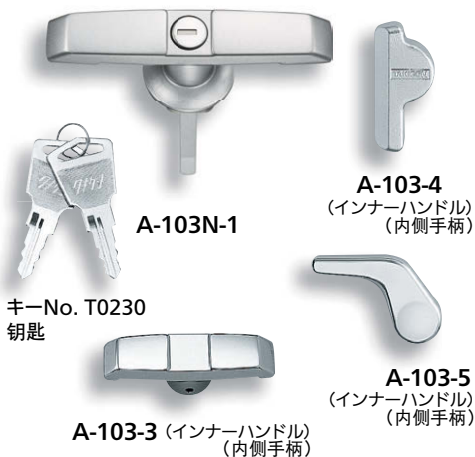

# T型特种车手柄

T型特装車ハンドル

**A-103**  
鋅合金制

## 特 点

- 左右兼用型
- 錠前は防塵シャッター付リバーシブルキーです。
- 8mm角棒に対応する各種製品と組合せてご使用ください。
- C-168と組合せるとハンドル回転角度約45°で開扉できます。
- 左右兼用型
- 锁芯附带防尘挡片及双面钥匙。
- 请与对应8mm方棒的各种产品组合使用。
- 和C-168组合使用，能在手柄回转约45度时开门。

仕 様 ●材 質：亜鉛合金 (ZDC)  
●表面仕上：A-103N-1/アクリル系樹脂焼付塗装 (シルバーメタリック)  
インナーハンドル/クロムめっき (MZCr)

用 途 ●バス・特装車・コンテナ  
納 期 ●標準在庫品

規 格 ●材 質：鋅合金 (ZDC)  
●表面处理：A-103N-1/亚克力系樹脂烤漆 (金属银色)  
内側手柄/鍍銀 (MZCr)

用 途 ●公共汽车、特种车辆、集装箱  
交 貨 期 ●常规产品・・・敬请垂詢

商品番号 商品编号	RoHS CAD	製品質量 (g) 产品重量 (g)	コード 代 码
A-103N-1	● 2D	320	04672
A-103-3	● 2D/3D	120	01253
A-103-4	● 2D/3D	90	01485
A-103-5	● 2D/3D	100	01486

●: RoHS指令対応产品  
▲: RoHS指令可対応产品。

[A-103N-1]

[A-103-4]

[A-103-3]

[A-103-5]

T-SHAPED HANDLES

T 型  
ハンドル  
丸型  
小型  
押ボタン  
取 手

つまみ  
止め金  
ロッド棒  
ジョイント  
リンク  
ワイヤ