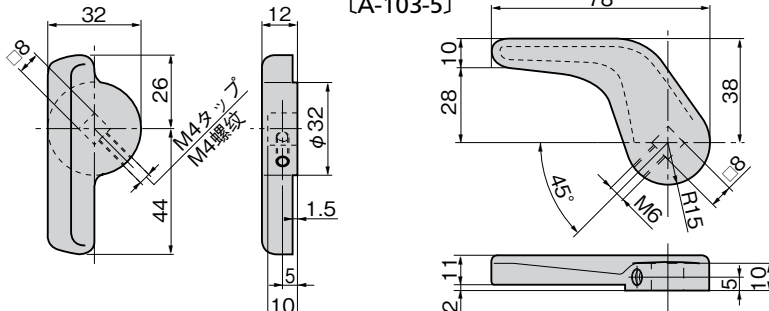

## 特 点

- 左右兼用型
- 錠前は防塵シャッター付リバーシブルキーです。
- 8mm角棒に対応する各種製品と組合せてご使用ください。
- C-168と組合せるとハンドル回転角度約45°で開扉できます。
- 左右兼用型
- 锁芯附带防尘挡片及双面钥匙。
- 请与对应8mm方棒的各种产品组合使用。
- 和C-168组合使用，能在手柄回转约45度时开门。

仕 様 ●材 質：亜鉛合金 (ZDC)  
●表面仕上：A-103N-1/アクリル系樹脂焼付塗装 (シルバーメタリック)  
インナーハンドル/クロムめっき (MZCr)

●: RoHS指令対応产品  
▲: RoHS指令可対応产品。

[A-103N-1]

[A-103-4]

[A-103-3]

[A-103-5]

T-SHAPED HANDLES

T 型  
ハンドル  
丸型  
小型  
押ボタン  
取 手

つまみ  
止め金  
ロッド棒  
ジョイント  
リンク  
ワイヤ