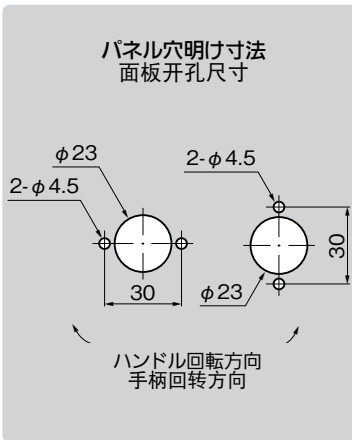

## 特 点

- 左右兼用型
- 錠前は防塵シャッター付リバーシブルキーです。
- 8mm角棒に対応する各種製品と組合せてご使用ください。
- C-168と組合せるとハンドル回転角度約45°で開扉できます。
- 左右兼用型
- 锁芯附带防尘挡片及双面钥匙。
- 请与对应8mm方棒的各种产品组合使用。
- 和C-168组合使用，能在手柄回转约45度时开门。

仕 様 ●材 質：亜鉛合金 (ZDC)  
●表面仕上：A-103N-1/アクリル系樹脂焼付塗装 (シルバーメタリック)  
インナーハンドル/クロムめっき (MZCr)

●: RoHS指令対応产品  
▲: RoHS指令可対応产品。

[A-103N-1]

[A-103-4]

[A-103-3]

[A-103-5]

T-SHAPED HANDLES

T 型  
ハンドル  
丸型  
小型  
押ボタン  
取 手

つまみ  
止め金  
ロッド棒  
ジョイント  
リンク  
ワイヤ