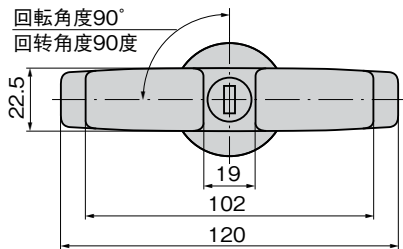

## 特 点

- 左右兼用型
- 錠前は防塵シャッター付リバーシブルキーです。
- 8mm角棒に対応する各種製品と組合せてご使用ください。
- C-168と組合せるとハンドル回転角度約45°で開扉できます。
- 左右兼用型
- 锁芯附带防尘挡片及双面钥匙。
- 请与对应8mm方棒的各种产品组合使用。
- 和C-168组合使用，能在手柄回转约45度时开门。

仕 様 ●材 質：亜鉛合金 (ZDC)  
●表面仕上：A-103N-1/アクリル系樹脂焼付塗装 (シルバーメタリック)  
インナーハンドル/クロムめっき (MZCr)

用 途 ●バス・特装車・コンテナ  
納 期 ●標準在庫品

規 格 ●材 質：鋅合金 (ZDC)  
●表面处理：A-103N-1/亚克力系樹脂烤漆 (金属银色)  
内側手柄/鍍銀 (MZCr)

用 途 ●公共汽车、特种车辆、集装箱  
交 貨 期 ●常规产品・・・敬请垂詢

商品番号 商品编号	RoHS CAD	製品質量 (g) 产品重量 (g)	コード 代 码
A-103N-1	● 2D	320	04672
A-103-3	● 2D/3D	120	01253
A-103-4	● 2D/3D	90	01485
A-103-5	● 2D/3D	100	01486

●: RoHS指令対応产品  
▲: RoHS指令可対応产品。

[A-103N-1]

[A-103-4]

[A-103-3]

[A-103-5]

T-SHAPED HANDLES

T 型  
ハンドル  
丸型  
小型  
押ボタン  
取 手

つまみ  
止め金  
ロッド棒  
ジョイント  
リンク  
ワイヤ