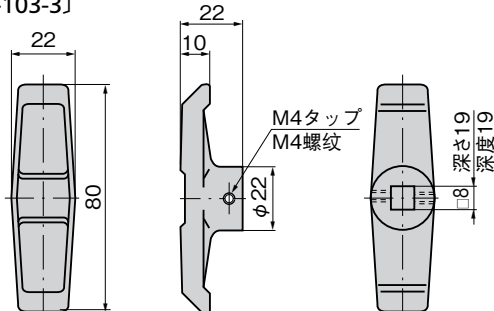

## 特 点

- 左右兼用型
- 錠前は防塵シャッター付リバーシブルキーです。
- 8mm角棒に対応する各種製品と組合せてご使用ください。
- C-168と組合せるとハンドル回転角度約45°で開扉できます。
- 左右兼用型
- 锁芯附带防尘挡片及双面钥匙。
- 请与对应8mm方棒的各种产品组合使用。
- 和C-168组合使用，能在手柄回转约45度时开门。

仕 様 ●材 質：亜鉛合金 (ZDC)  
●表面仕上：A-103N-1/アクリル系樹脂焼付塗装 (シルバーメタリック)  
インナーハンドル/クロムめっき (MZCr)

●: RoHS指令対応产品  
▲: RoHS指令可対応产品。

[A-103N-1]

[A-103-4]

[A-103-3]

[A-103-5]

T-SHAPED HANDLES

T 型  
ハンドル  
丸型  
小型  
押ボタン  
取 手

つまみ  
止め金  
ロッド棒  
ジョイント  
リンク  
ワイヤ