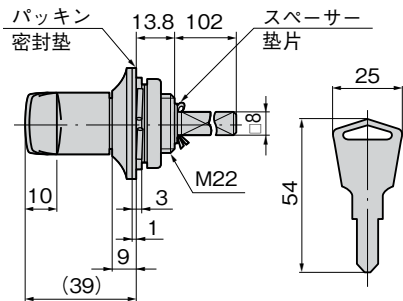

## 特 点

- 左右兼用型
- 錠前は防塵シャッター付リバーシブルキーです。
- 8mm角棒に対応する各種製品と組合せてご使用ください。
- C-168と組合せるとハンドル回転角度約45°で開扉できます。
- 左右兼用型
- 锁芯附带防尘挡片及双面钥匙。
- 请与对应8mm方棒的各种产品组合使用。
- 和C-168组合使用，能在手柄回转约45度时开门。

仕 様 ●材 質：亜鉛合金 (ZDC)  
●表面仕上：A-103N-1/アクリル系樹脂焼付塗装 (シルバーメタリック)  
インナーハンドル/クロムめっき (MZCr)

●: RoHS指令対応产品  
▲: RoHS指令可対応产品。

[A-103N-1]

[A-103-4]

[A-103-3]

[A-103-5]

T-SHAPED HANDLES

T 型  
ハンドル  
丸型  
小型  
押ボタン  
取 手

つまみ  
止め金  
ロッド棒  
ジョイント  
リンク  
ワイヤ