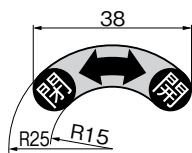

开关标记、开关贴纸、ON/OFF贴纸

C-991

開閉マーク・開閉シール・ON/OFFシール

L型ハンドル・ロックハンドル・スイングハンドル・ポップハンドル・コインロックなどの操作表示として
 ・L型手柄、锁型手柄、转动手柄、弹出式手柄、投币锁等的操作表示

和文開閉マーク C-991-1
 日语开关标记

C-991-1-L

C-991-1-R

商品番号 商品编号	RoHS	CAD	コード 代码
C-991-1-L	●		70128
C-991-1-R	●		70129