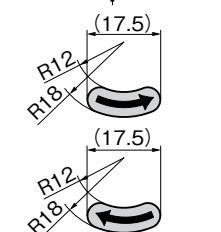

开关标记、开关贴纸、ON/OFF贴纸

C-991

開閉マーク・開閉シール・ON/OFFシール

L型ハンドル・ロックハンドル・スイングハンドル・ポップハンドル・コインロックなどの操作表示として
 ・L型手柄、锁型手柄、转动手柄、弹出式手柄、投币锁等的操作表示

和文開閉マーク C-991-1
 日语开关标记

C-991-1-L

C-991-1-R

商品番号 商品编号	RoHS	CAD	コード 代码
C-991-1-L	●		70128
C-991-1-R	●		70129

英文開閉マーク C-991-2
 英语开关标记

C-991-2-L

C-991-2-R

商品番号 商品编号	RoHS	CAD	コード 代码
C-991-2-L	●		70130
C-991-2-R	●		70131

和文開閉シール C-991-3
 日语开关贴纸

C-991-3-L

C-991-3-R

商品番号 商品编号	RoHS	CAD	コード 代码
C-991-3-L	●		70502
C-991-3-R	●		70637

英文開閉シール C-991-4
 英语开关贴纸

C-991-4-L

C-991-4-R

商品番号 商品编号	RoHS	CAD	コード 代码
C-991-4-L	●		70501
C-991-4-R	●		70636

スイングシール C-991-S
 转动手柄用贴纸

C-991-S-L

C-991-S-R

商品番号 商品编号	RoHS	CAD	コード 代码
C-991-S-L	●		70503
C-991-S-R	●		70638