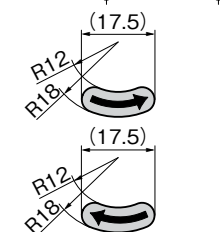

开关标记、开关贴纸、ON/OFF贴纸

C-991

開閉マーク・開閉シール・ON/OFFシール

L型ハンドル・ロックハンドル・スイングハンドル・ポップハンドル・コインロックなどの操作表示として
・L型手柄、锁型手柄、转动手柄、弹出式手柄、投币锁等的操作表示

和文開閉マーク C-991-1
日语开关标记

C-991-1-L

C-991-1-R

商品番号 商品编号	RoHS	CAD	コード 代码
C-991-1-L	●		70128
C-991-1-R	●		70129

英文開閉マーク C-991-2
英语开关标记

C-991-2-L

C-991-2-R

商品番号 商品编号	RoHS	CAD	コード 代码
C-991-2-L	●		70130
C-991-2-R	●		70131

和文開閉シール C-991-3
日语开关贴纸

C-991-3-L

C-991-3-R

商品番号 商品编号	RoHS	CAD	コード 代码
C-991-3-L	●		70502
C-991-3-R	●		70637

英文開閉シール C-991-4
英语开关贴纸

C-991-4-L

C-991-4-R

商品番号 商品编号	RoHS	CAD	コード 代码
C-991-4-L	●		70501
C-991-4-R	●		70636

スイングシール C-991-S
转动手柄用贴纸

C-991-S-L

C-991-S-R

商品番号 商品编号	RoHS	CAD	コード 代码
C-991-S-L	●		70503
C-991-S-R	●		70638

ON/OFFシール C-991-ON
ON/OFF贴纸

商品番号 商品编号	RoHS	CAD	コード 代码
C-991-ON	●		70504

※各种贴纸均可加工制作。敬请垂询。

通天销式

滚轮锁紧式

特种车用密闭手柄

冷库密闭

平面转动式

齿轮式

平面手柄

弹出式手柄

拉紧式手柄

可调式手柄

锁舌式

碰锁式

连杆式

挂钩式

锁式手柄

L型手柄

T型手柄

圆形小型

按钮

拉手

抓手

舌锁杆

接头配件

钢丝绳