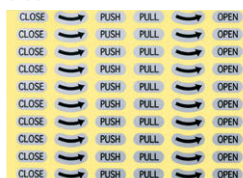

开关标记、开关贴纸、ON/OFF贴纸

C-991

開閉マーク・開閉シール・ON/OFFシール

L型ハンドル・ロックハンドル・スイングハンドル・ポップハンドル・コインロックなどの操作表示として
 ・L型手柄、锁型手柄、转动手柄、弹出式手柄、投币锁等的操作表示

和文開閉マーク C-991-1
 日语开关标记

C-991-1-L

C-991-1-R

商品番号 商品编号	RoHS	CAD	コード 代码
C-991-1-L	●		70128
C-991-1-R	●		70129

英文開閉マーク C-991-2
 英语开关标记

C-991-2-L

C-991-2-R

商品番号 商品编号	RoHS	CAD	コード 代码
C-991-2-L	●		70130
C-991-2-R	●		70131

和文開閉シール C-991-3
 日语开关贴纸

C-991-3-L

C-991-3-R

商品番号 商品编号	RoHS	CAD	コード 代码
C-991-3-L	●		70502
C-991-3-R	●		70637

英文開閉シール C-991-4
 英语开关贴纸

C-991-4-L

C-991-4-R

商品番号 商品编号	RoHS	CAD	コード 代码
C-991-4-L	●		70501
C-991-4-R	●		70636

スイングシール C-991-S
 转动手柄用贴纸

C-991-S-L

C-991-S-R

商品番号 商品编号	RoHS	CAD	コード 代码
C-991-S-L	●		70503
C-991-S-R	●		70638