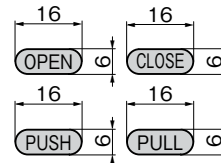

开关标记、开关贴纸、ON/OFF贴纸

C-991

開閉マーク・開閉シール・ON/OFFシール

L型ハンドル・ロックハンドル・スイングハンドル・ポップハンドル・コインロックなどの操作表示として
 ・L型手柄、锁型手柄、转动手柄、弹出式手柄、投币锁等的操作表示

和文開閉マーク C-991-1
 日语开关标记

C-991-1-L

C-991-1-R

商品番号 商品编号	RoHS	CAD	コード 代码
C-991-1-L	●		70128
C-991-1-R	●		70129

英文開閉マーク C-991-2
 英语开关标记

C-991-2-L

C-991-2-R

商品番号 商品编号	RoHS	CAD	コード 代码
C-991-2-L	●		70130
C-991-2-R	●		70131

和文開閉シール C-991-3
 日语开关贴纸

C-991-3-L

C-991-3-R

商品番号 商品编号	RoHS	CAD	コード 代码
C-991-3-L	●		70502
C-991-3-R	●		70637

英文開閉シール C-991-4
 英语开关贴纸

C-991-4-L

C-991-4-R

商品番号 商品编号	RoHS	CAD	コード 代码
C-991-4-L	●		70501
C-991-4-R	●		70636

スイングシール C-991-S
 转动手柄用贴纸

C-991-S-L

C-991-S-R

商品番号 商品编号	RoHS	CAD	コード 代码
C-991-S-L	●		70503
C-991-S-R	●		70638