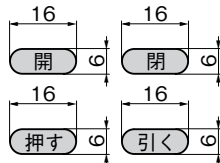

开关标记、开关贴纸、ON/OFF贴纸

C-991

開閉マーク・開閉シール・ON/OFFシール

L型ハンドル・ロックハンドル・スイングハンドル・ポップハンドル・コインロックなどの操作表示として
 ・L型手柄、锁型手柄、转动手柄、弹出式手柄、投币锁等的操作表示

和文開閉マーク C-991-1
 日语开关标记

C-991-1-L

C-991-1-R

商品番号 商品编号	RoHS	CAD	コード 代码
C-991-1-L	●		70128
C-991-1-R	●		70129

英文開閉マーク C-991-2
 英语开关标记

C-991-2-L

C-991-2-R

商品番号 商品编号	RoHS	CAD	コード 代码
C-991-2-L	●		70130
C-991-2-R	●		70131

和文開閉シール C-991-3
 日语开关贴纸

C-991-3-L

C-991-3-R

商品番号 商品编号	RoHS	CAD	コード 代码
C-991-3-L	●		70502
C-991-3-R	●		70637

英文開閉シール C-991-4
 英语开关贴纸

C-991-4-L

C-991-4-R

商品番号 商品编号	RoHS	CAD	コード 代码
C-991-4-L	●		70501
C-991-4-R	●		70636

スイングシール C-991-S
 转动手柄用贴纸

C-991-S-L

C-991-S-R

商品番号 商品编号	RoHS	CAD	コード 代码
C-991-S-L	●		70503
C-991-S-R	●		70638