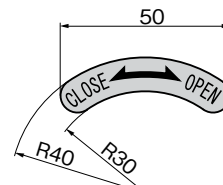

商品番号 商品编号	RoHS	CAD	コード 代码
C-991-1-L	●		70128
C-991-1-R	●		70129

英文開閉マーク C-991-2
英语开关标记

C-991-2-L