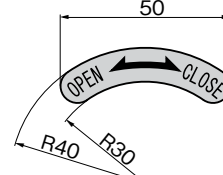

C-991-2-R

商品番号 商品编号	RoHS	CAD	コード 代码
C-991-2-L	●		70130
C-991-2-R	●		70131

和文開閉シール C-991-3
日语开关贴纸

C-991-3-L