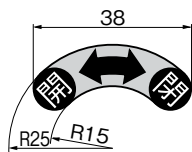

开关标记、开关贴纸、ON/OFF贴纸

C-991

開閉マーク・開閉シール・ON/OFFシール

L型ハンドル・ロックハンドル・スイングハンドル・ポップハンドル・コインロックなどの操作表示として
 ・L型手柄、锁型手柄、转动手柄、弹出式手柄、投币锁等的操作表示

和文開閉マーク C-991-1
 日语开关标记

C-991-1-L

C-991-1-R

商品番号 商品编号	RoHS	CAD	コード 代码
C-991-1-L	●		70128
C-991-1-R	●		70129

英文開閉シール C-991-4
 英语开关贴纸

C-991-4-L

C-991-4-R

商品番号 商品编号	RoHS	CAD	コード 代码
C-991-4-L	●		70501
C-991-4-R	●		70636

スイングシール C-991-S
 转动手柄用贴纸

C-991-S-L

C-991-S-R

商品番号 商品编号	RoHS	CAD	コード 代码
C-991-S-L	●		70503
C-991-S-R	●		70638