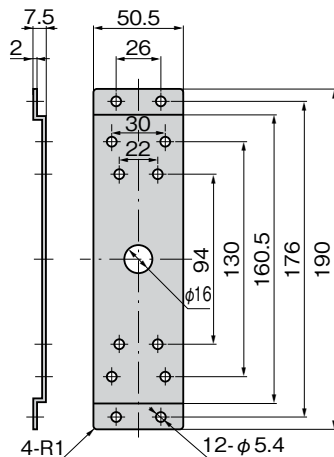

锁杆控制器用支架

ロッドコントローラー用ブラケット

A-394-BK
不锈钢制

A-394-BK

特点

- ステンレス製で耐食性に優れています。
- A-394-2・3用のブラケットです。
- 採用不锈钢材质，耐腐蚀性能优异。
- A-394-2、3用支架。

- 仕様 ● 材質：ステンレス鋼板(SUS304)
● 表面仕上：パレル研磨
- 用途 ● キュービクル・シールドの強力密閉
- 納期 ● 標準在庫品
- 備考 ● A-394-2・N3と併せてご使用ください。

- 規格 ● 材質：不锈钢板 (SUS304)
● 表面处理：滚筒研磨
- 用途 ● 配电箱、屏蔽装置の紧闭密閉
- 交货期 ● 常规产品・・・敬请垂詢
- 备注 ● 请配合A-394-2、N3使用。

商品番号 商品编号	RoHS CAD	コード 代 碼
A-394-BK	● 2D	03088

- : RoHS指令对应产品
- ▲ : RoHS指令可对应产品。

ハンドル

アジャスト
ハンドル

ラッチ式

スナッチ

リンク

フック式

ロック
ハンドル

L 型
ハンドル

T 型
ハンドル

丸型
小型

押ボタン

取 手